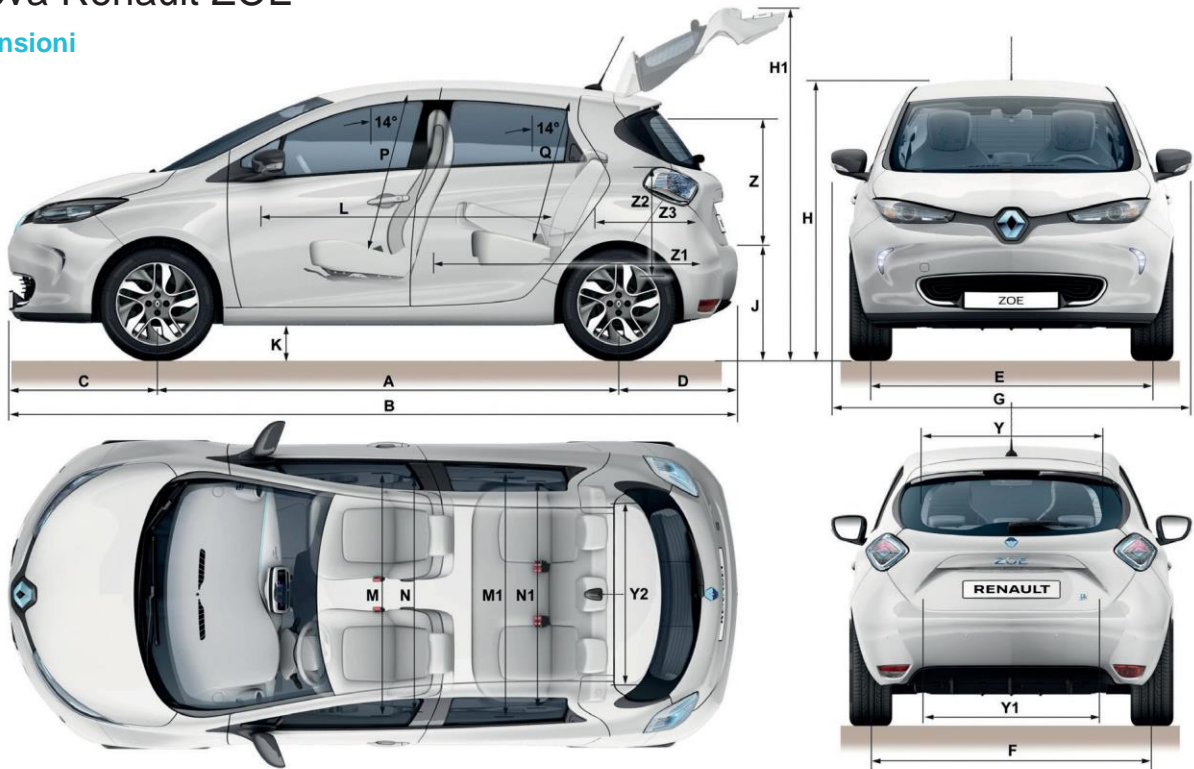

Nuova Renault ZOE

Dimensioni

VOLUME VANO BAGAGLI (ISO dm³)

Vano bagagli sotto copribagagli	338
Divano post. ripiegato, fino al padiglione	1.225

DIMENSIONI QUOTATE (mm)

A	Passo	2.588
B	Lunghezza fuori tutto	4.084
C	Sbalzo anteriore	839
D	Sbalzo posteriore	657
E	Carreggiata anteriore	1.511
F	Carreggiata posteriore	1.510
G	Larghezza fuori tutto /con retrovisori	1.730 / 1.945
H	Altezza a vuoto	1.562
H1	Altezza con portellone aperto a vuoto	2.028
J	Altezza soglia vano bagagli a vuoto	742
K	Altezza libera dal suolo con carico	120
L	Lunghezza abitacolo	1.678
M	Larghezza ai gomiti anteriore	1.384
M1	Larghezza ai gomiti posteriore	1.390
N	Larghezza alle fasce anteriore	1.365
N1	Larghezza alle fasce posteriore	1.320
P	Altezza seduta anteriore sotto padiglione a 14°	904
Q	Altezza seduta posteriore sotto padiglione a 14°	826
Y	Larghezza entrata vano bagagli max	941
Y1	Larghezza entrata vano bagagli inferiore	899
Y2	Larghezza interna tra passaruota	1.037
Z	Altezza apertura vano bagagli	685
Z1	Lunghezza di carico max con divano post. ripiegato	1.426
Z2	Altezza sotto cappelliera	622
Z3	Lunghezza di carico dietro divano posteriore	580